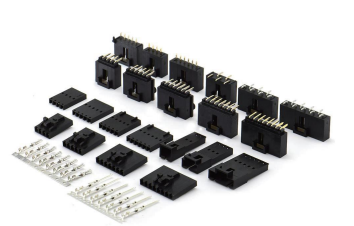

### 03 基础连接器

2.50/2.54/3.96mm 线对板系列  
1.50/2.00/2.50mm 板对板系列  
2.00/2.50/3.00/4.14/4.20mm 线对线系列

2.50mm 线对板 A2502系列

2.50mm 线对板 A2504系列

2.50mm 线对板 A2509系列

2.54mm 线对板 A2547系列

2.54mm 线对板 A2548系列

2.54mm 线对板 A2549系列

3.96mm 线对板 A3962系列

1.50mm 板对板 B1501系列

2.00mm 板对板 B2001系列

2.50mm 板对板 B2512系列

2.50mm 板对板 B2513系列

2.00mm 线对线 C2003系列

2.50mm 线对线 C2521系列

3.00mm 线对线 C3030系列