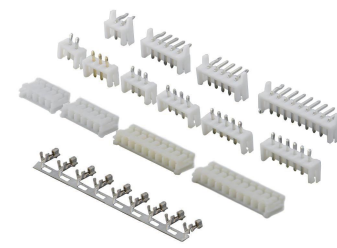

1.25mm 线对板 A1251系列

1.25mm 线对板 A1254系列

1.25mm 线对板 A1255系列

1.25mm 线对板 A1257系列

1.25mm 线对板 A1259系列

1.50mm 线对板 A1502系列

2.00mm 线对板 A2004系列

2.00mm 线对板 A2008系列

2.00mm 线对板 A2019系列

2.00mm 线对板 A2039系列

### 03 基础连接器

2.50/2.54/3.96mm 线对板系列  
1.50/2.00/2.50mm 板对板系列  
2.00/2.50/3.00/4.14/4.20mm 线对线系列

2.50mm 线对板 A2502系列

2.50mm 线对板 A2504系列

2.50mm 线对板 A2509系列

2.54mm 线对板 A2547系列

2.54mm 线对板 A2548系列

2.54mm 线对板 A2549系列