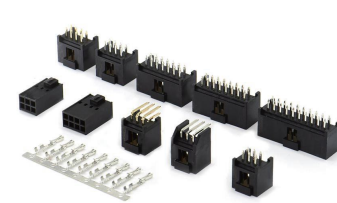

### 03 基础连接器

2.50/2.54/3.96mm 线对板系列  
1.50/2.00/2.50mm 板对板系列  
2.00/2.50/3.00/4.14/4.20mm 线对线系列

2.50mm 线对板 A2502系列

2.50mm 线对板 A2504系列

2.50mm 线对板 A2509系列

2.54mm 线对板 A2547系列

2.54mm 线对板 A2548系列

2.54mm 线对板 A2549系列

3.96mm 线对板 A3962系列

1.50mm 板对板 B1501系列

2.00mm 板对板 B2001系列

2.50mm 板对板 B2512系列

2.50mm 板对板 B2513系列

2.00mm 线对线 C2003系列

2.50mm 线对线 C2521系列

3.00mm 线对线 C3030系列