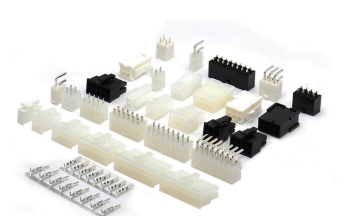

4.20mm 线对线 C4201系列