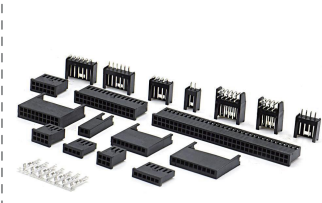

### 03 基础连接器

2.50/2.54/3.96mm 线对板系列  
1.50/2.00/2.50mm 板对板系列  
2.00/2.50/3.00/4.14/4.20mm 线对线系列

2.50mm 线对板 A2502系列

2.50mm 线对板 A2504系列

2.50mm 线对板 A2509系列

2.54mm 线对板 A2547系列

2.54mm 线对板 A2548系列

2.54mm 线对板 A2549系列

3.96mm 线对板 A3962系列

1.50mm 板对板 B1501系列

2.00mm 板对板 B2001系列

2.50mm 板对板 B2512系列

2.50mm 板对板 B2513系列

2.00mm 线对线 C2003系列

2.50mm 线对线 C2521系列

3.00mm 线对线 C3030系列