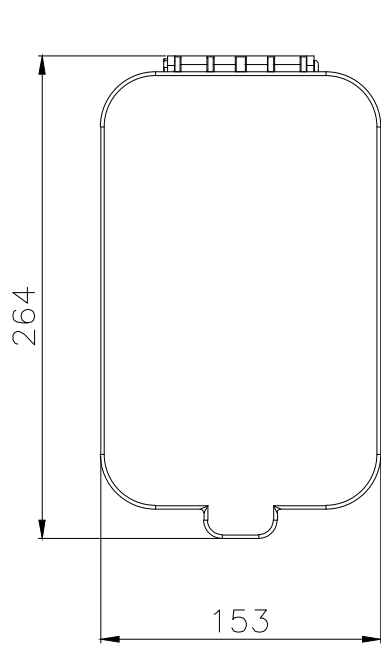

检验规范

立柱材质：
镀锌钢板 (SECC)
表面喷涂：黑色

立柱 ϕ 75

1323 (立柱高度)

特性:		
类别	功能	规格
电气	额定电压	AC220V
	额定电流	10A
	过压保护	AC280 \pm 14V
	漏电报警	30mA
环境	防护等级	IP23
	阻燃	GB2408HB等级
	使用环境温度	-20 $^{\circ}$ C \sim 65 $^{\circ}$ C

版次 REV.	日期 DATE	变更内容 DESCRIPTION	审核 CHK.	核准 APPD.
AO	20190318	新版发行		

一般公差 GENERAL TOLERANCE	
X.X \pm 0.15	X* \pm 2*
X.XX \pm 0.05	X.X* \pm 1*
X.XXX \pm 0.02	▲ MAJOR DIM.
单位 UNIT	
mm	

绘图 DR.	
校对 CHK.	
审核 CHK.	
核准 APPD.	

JGTC ® 胜蓝科技股份有限公司
TERMINAL&CONNECTORS 东莞市富智达电子科技有限公司
品名 TITLE
个人充电插座 (立柱式)

料号 PART NO.		
EVG0D-10S3-00U19		
文件编号 NUMBER		
ENDE05		
比例 SCALE	SHEET	版次 REV.
N/A	1/1	A0