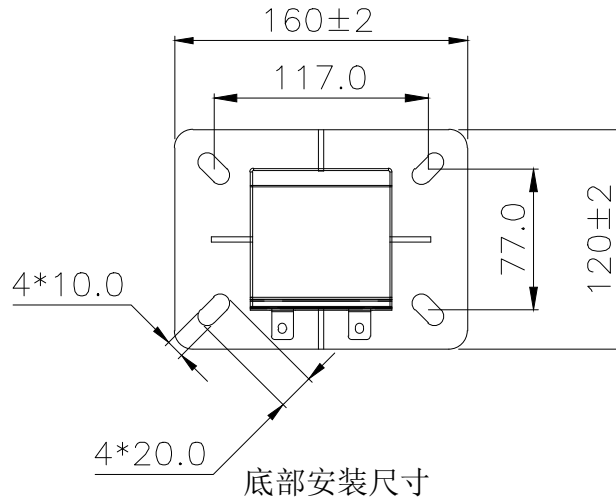

检验规范

立柱材质：
镀锌钢板 (SECC)
表面喷涂：黑色

立柱 ϕ 75

1323 (立柱高度)

特性:		
类别	功能	规格
电气	额定电压	AC220V
	额定电流	10A
	过压保护	AC280 \pm 14V
	漏电报警	30mA
环境	防护等级	IP23
	阻燃	GB2408HB等级
	使用环境温度	-20 $^{\circ}$ C \sim 65 $^{\circ}$ C

版次 REV.	日期 DATE	变更内容 DESCRIPTION	审核 CHK.	核准 APPD.
AO	20190318	新版发行		

一般公差 GENERAL TOLERANCE	
X.X \pm 0.15	X* \pm 2*
X.XX \pm 0.05	X.X* \pm 1*
X.XXX \pm 0.02	▲ MAJOR DIM.
单位 UNIT	
mm	

绘图 DR.	
校对 CHK.	
审核 CHK.	
核准 APPD.	

JGTC ® 胜蓝科技股份有限公司
TERMINAL&CONNECTORS 东莞市富智达电子科技有限公司
品名 TITLE
个人充电插座 (立柱式)

料号 PART NO.		
EVG0D-10S3-00U19		
文件编号 NUMBER		
ENDE05		
比例 SCALE	SHEET	版次 REV.
N/A	1/1	A0