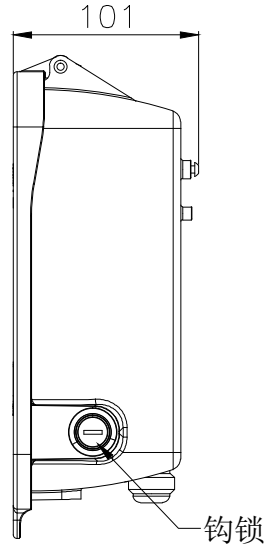

检验规范

立柱材质：
镀锌钢板 (SECC)
表面喷涂：黑色

立柱 ϕ 75

1323 (立柱高度)

特性:		
类别	功能	规格
电气	额定电压	AC220V
	额定电流	10A
	过压保护	AC280 \pm 14V
	漏电报警	30mA
环境	防护等级	IP23
	阻燃	GB2408HB等级
	使用环境温度	-20 $^{\circ}$ C \sim 65 $^{\circ}$ C

版次 REV.	日期 DATE	变更内容 DESCRIPTION	审核 CHK.	核准 APPD.
AO	20190318	新版发行		

一般公差 GENERAL TOLERANCE	
X.X \pm 0.15	X* \pm 2*
X.XX \pm 0.05	X.X* \pm 1*
X.XXX \pm 0.02	▲ MAJOR DIM.
单位 UNIT	
mm	

绘图 DR.	
校对 CHK.	
审核 CHK.	
核准 APPD.	

JGTC ® 胜蓝科技股份有限公司
TERMINAL&CONNECTORS 东莞市富智达电子科技有限公司
品名 TITLE
个人充电插座 (立柱式)

料号 PART NO.		
EVG0D-10S3-00U19		
文件编号 NUMBER		
ENDE05		
比例 SCALE	SHEET	版次 REV.
N/A	1/1	A0